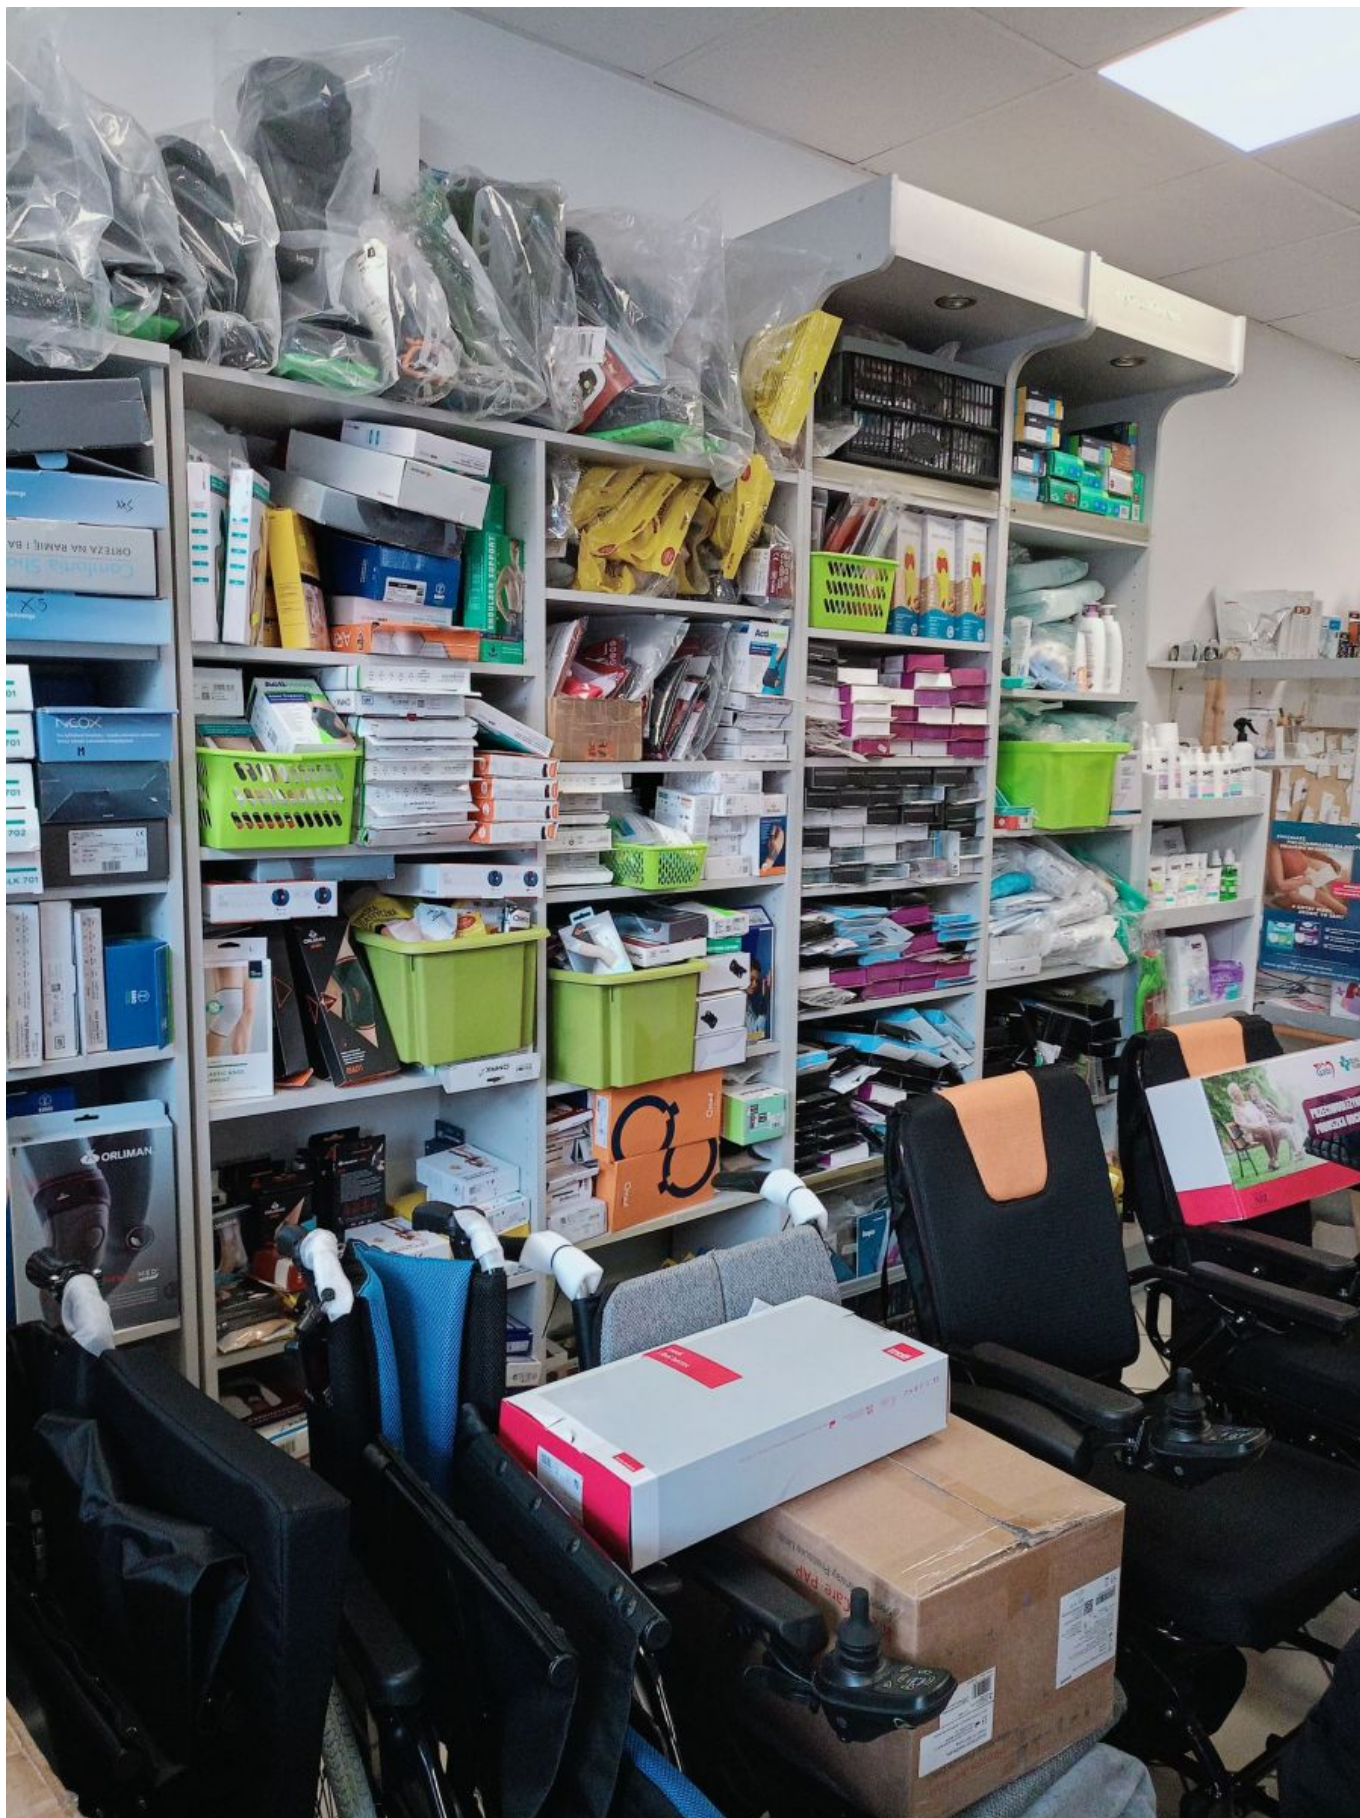

## Edukacyjne wyjście do sklepu medycznego

Sklep%20medyczny%20wizyta%20grupy%20sosw%20grodkow%202026%20(4)

**Wychowanki gr. I wzięły udział w wyjściu edukacyjnym do sklepu medycznego Ortoactiv w**

**Grodkowie. Podczas wizyty miały okazję poznać sprzęt wspierający osoby chore i potrzebujące oraz dowiedzieć się, jak wygląda praca w takim miejscu.**

Dowiedziały się, że praca ta polega nie tylko na sprzedaży, ale również na doradzaniu klientom, pomaganiu w doborze odpowiedniego sprzętu oraz udzielaniu informacji o jego zastosowaniu. Wymaga ona odpowiedzialności oraz empatii wobec osób potrzebujących wsparcia.

Wyjście było okazją do kształtowania postaw wrażliwości na potrzeby innych oraz rozwijania orientacji zawodowej. Wychowanki doskonaliły także umiejętności społeczne.

Organizator: Katarzyna Tylutka